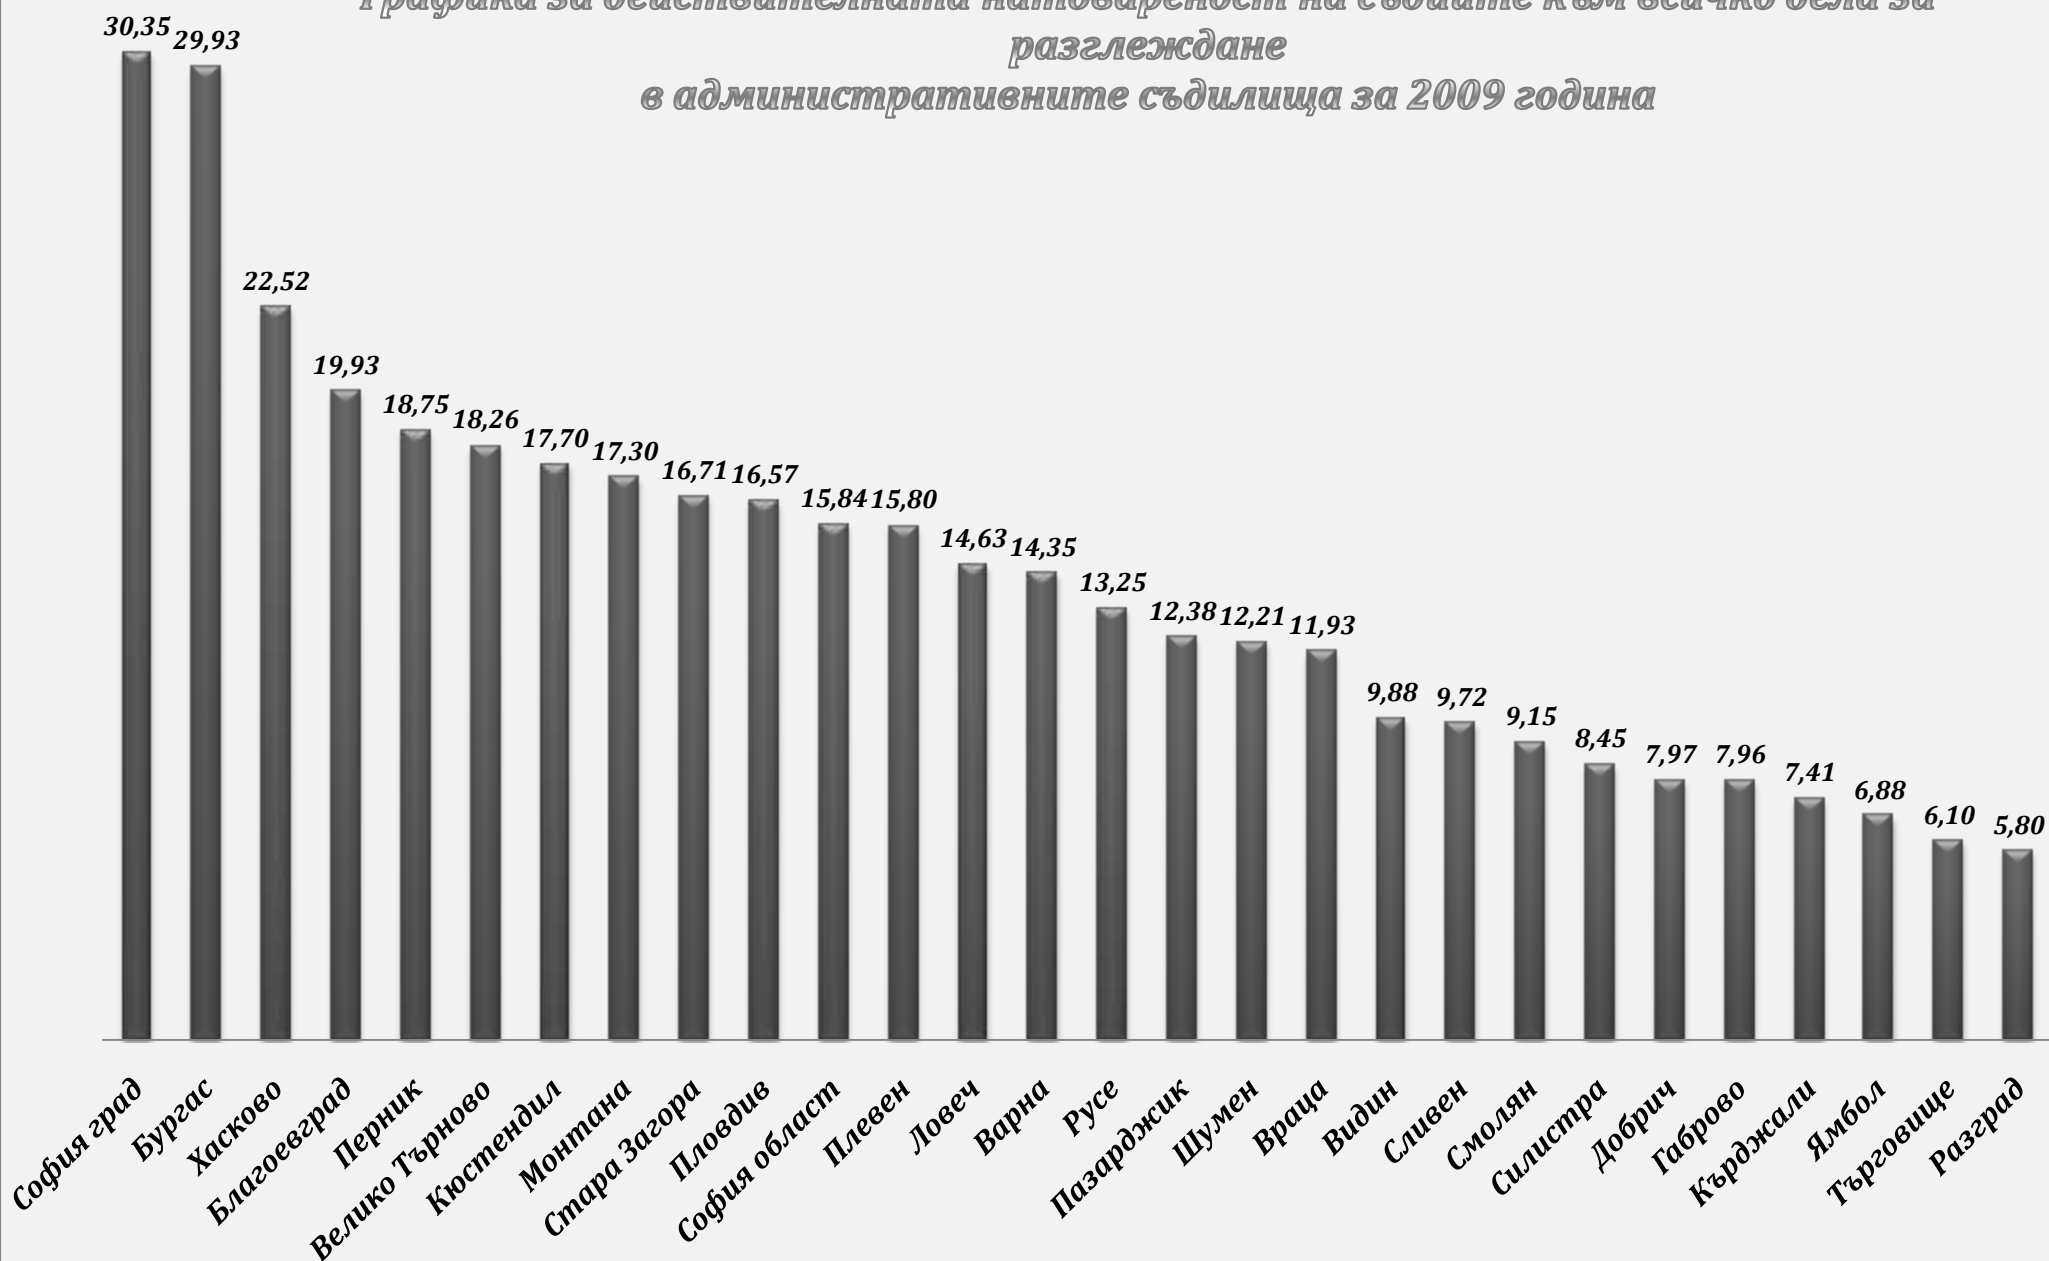

*Графика за действителната натовареност на съдиите към всичко дела за разглеждане в административните съдилища за 2009 година*

*Графика за действителната натовареност на съдиите към всичко свършени дела в административните съдилища за 2009 година*